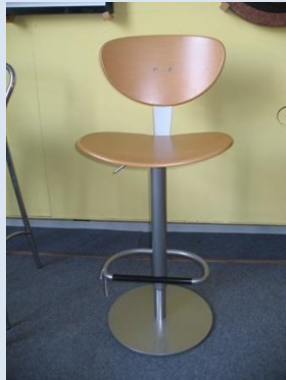

Fin de série

**N'hésitez pas à nous contacter pour
plus de renseignements**

Tabouret de bar CERCHIO hauteur 80 simili cuir rouge structure chromée 1 pièce disponible, Frs. 100.00

Tabouret de bar réglable en hauteur 61-80 Structure satiné, assise et dossier hêtre naturel, Frs. 100.00

Petite chaise pour salle à manger, structure bois massif, teinte merisier, assise rembourrée tissu jaune, empilable, plus de 20 pièces neuves à disposition, prix par pièces Frs. 80.00

Table basse rectangulaire 120x56 H21 teinte merisier, modèle d'exposition en parfait état, piétement satiné, prix Frs.200.00

Table ronde Ø 120 cm, piétement satiné, plateau Werzalit décor hêtre naturel, facile à l'entretien, modèle d'exposition, Frs.400.00

Chaise modèle Moka, piétement satiné, dossier cordelette naturel, assise bois wengé (2 pièces) assise cuir café (1 pièces) modèle d'exposition, prix par pièce Frs. 60.00